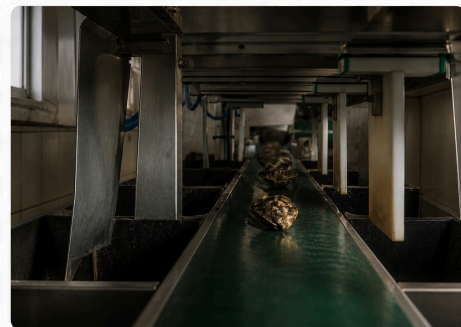

LA CALIBREUSE LINÉAIRE SIMPLE EFFET

ÉCONOMIQUE, PERFORMANTE, FIABLE

Notre calibreuse linéaire simple effet est l'une des solutions les plus économiques et performantes du marché. Conçue pour les exploitations ostréicoles souhaitant optimiser leur production, elle permet d'atteindre jusqu'à 6 000 pesées par heure, avec un système intégré de comptage et cumul de poids avec le nombre d'huîtres pour un suivi précis du calibrage.

La calibreuse linéaire simple effet peut être alimentée de différentes manières afin de s'adapter à votre installation.

ALIMENTATION POSSIBLE

Par tourniquet (standard)

Par tapis cadenceur

Avec alimentation vers un tapis de triage

JUSQU'À
6 000 PESÉES
PAR HEURE

COMPTAGE ET
CUMUL DE POIDS
INTÉGRÉS

Suivi précis du calibrage

SOLUTION
ÉCONOMIQUE ET
PERFORMANTE

Fiable et durable

CONDITIONNEMENT FACILITÉ

Les huîtres calibrées peuvent être directement conditionnées en poches ou en mannes, ce qui facilite le travail et améliore la productivité.

1^{ER} PRIX
SALON DE SAINT-LÔ
31 MARS 2009

Cette machine a été récompensée par le 1er prix au Salon de Saint-Lô le 31 mars 2009, preuve de sa fiabilité et de son efficacité dans le secteur ostréicole.

ROBUSTE & DURABLE